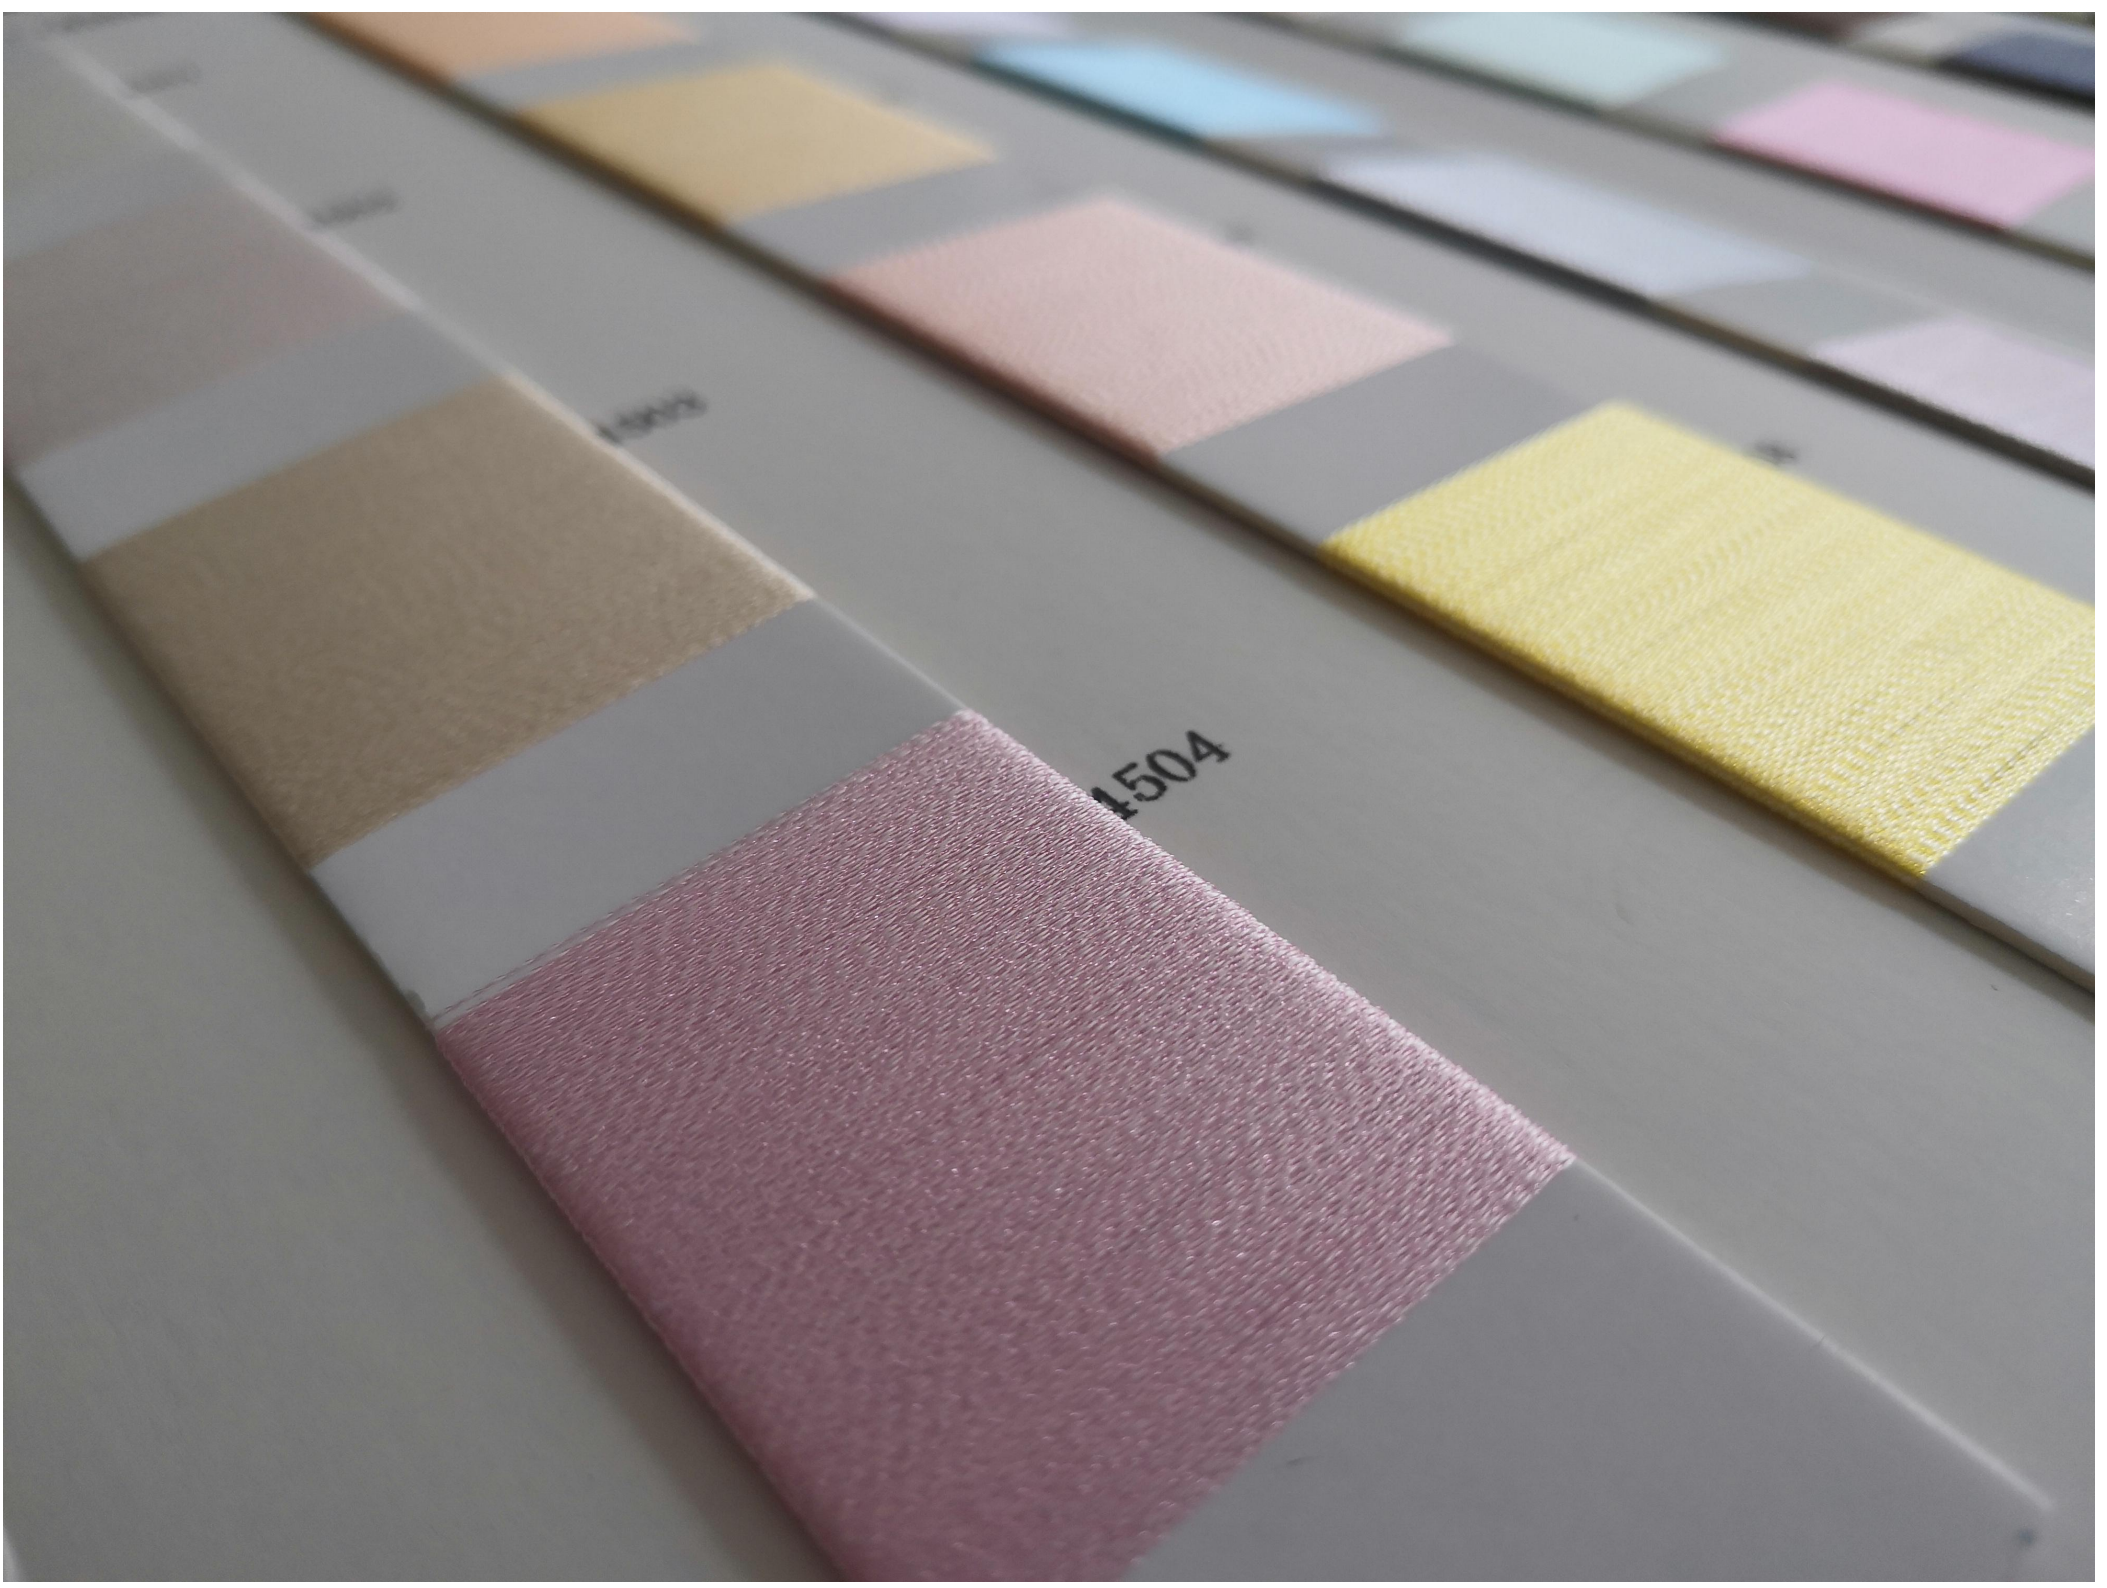

1/45NM 75%醋酸丝Acetate 25%聚酯长丝Pe

1/45NM 75%醋酸丝Acetate 25%聚酯长丝Pe

1/4GNM 25%RD NR 42.4cm/16.7in

4501

4502

4503

4504

1505

1506

1507

1508

509

510

511

514

512