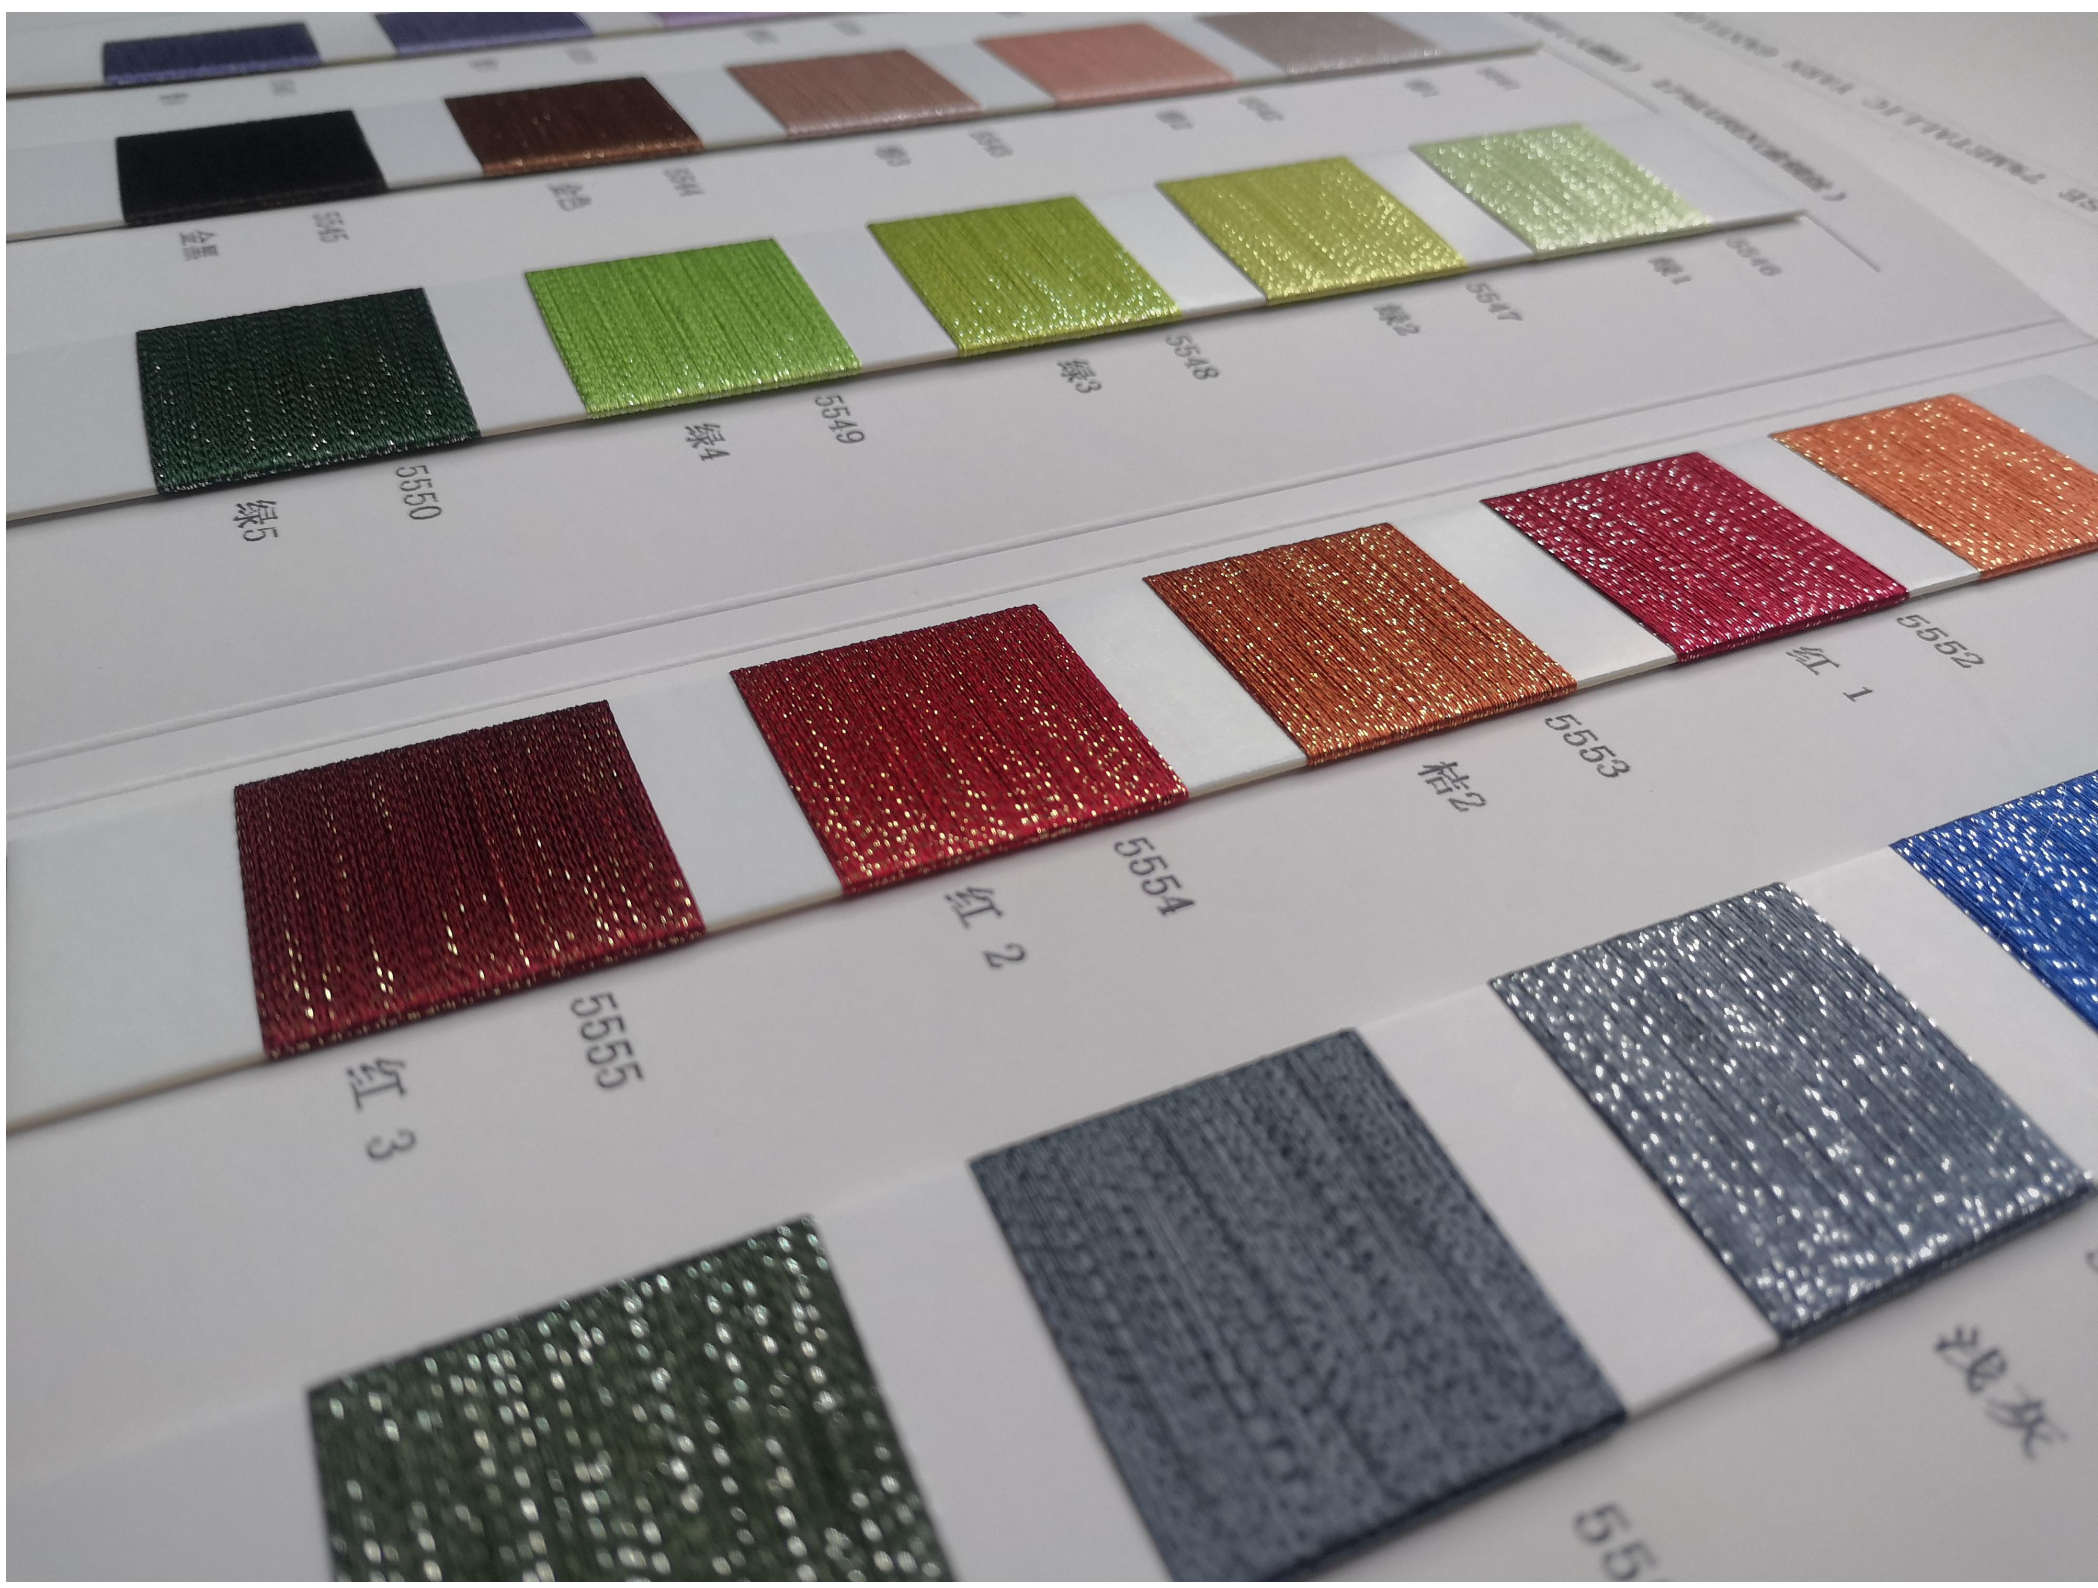

全黑

5545

绿5

5544

绿4

5543

绿3

5542

5541

100

绿5

5550

绿4

5549

绿3

5548

绿2

5547

100

红1

5552

桔2

5553

红2

5554

红3

5555

浅灰

55