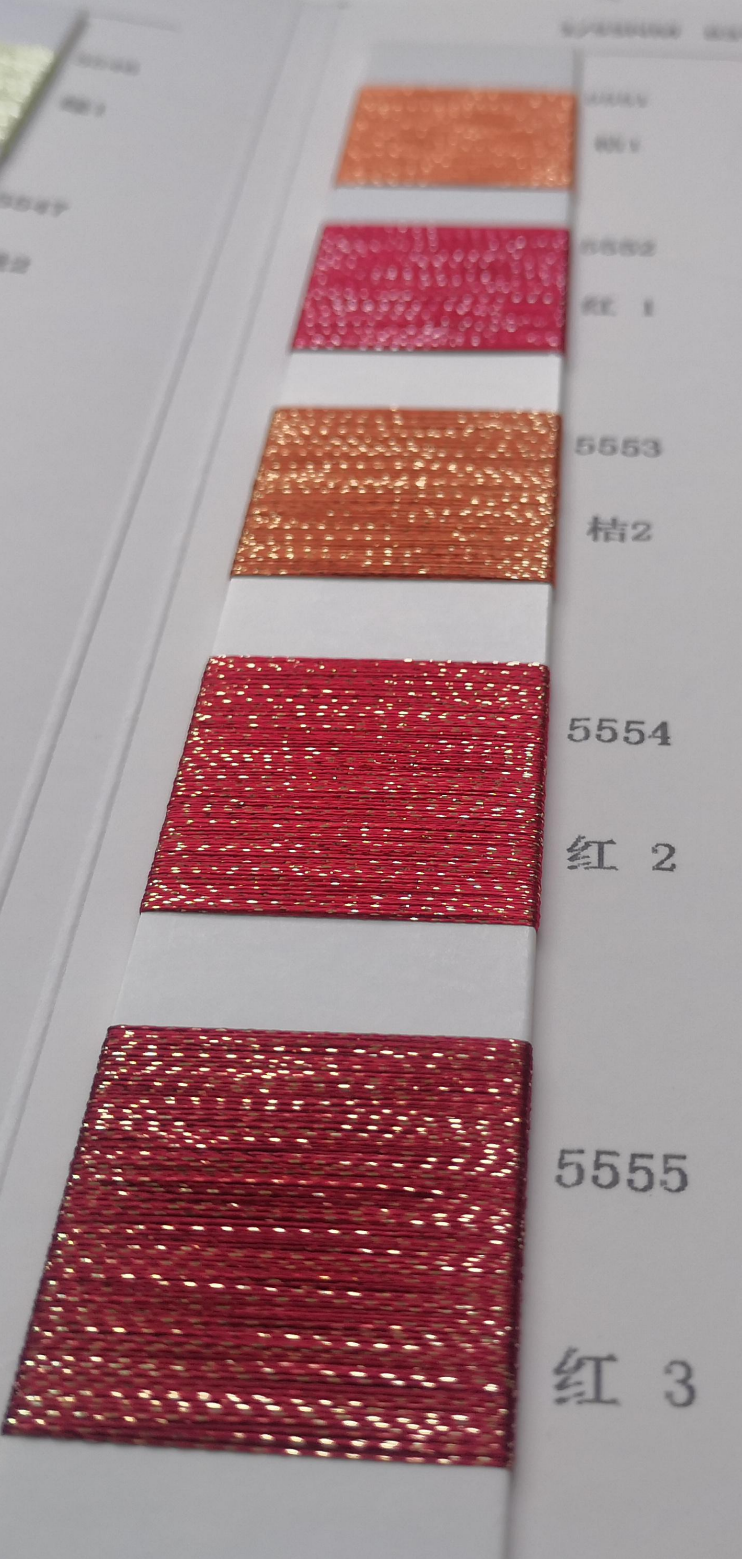

	5536 紫1		5541 粉1		5546 绿1
	5537 紫2		5542 粉2		5547 绿2
	5538 粉红		5543 粉3		5548 绿3
	5539 紫3		5544 金色		5549 绿4
	5540 紫4		5545 金黑		5550 绿5

1/55NM 83%VISCOSE (人造丝) 17%LUREX(金银丝)

	5536 紫1		5541 粉1		5546 绿1
	5537 紫2		5542 粉2		5547 绿2
	5538 粉红		5543 粉3		5548 绿3
	5539 紫3		5544 金色		5549 绿4
	5540 紫4		5545 金黑		5550 绿5

1/55NM 83%VISCOSE (人造丝) 17%LUREX(金银丝)

	5551 桔1		5556 紫色		5561 军绿
	5552 红 1		5557 宝兰		5562 上青
	5553 桔2		5558 浅灰		5563 花上青
	5554 红 2		5559 灰色		5564 花黑
	5555 红 3		5560 绿色		5565 黑色

5541

紫4

5539
紫3

5538
粉1

5537
粉2

5548

绿2

5547

100

红1

5552

桔2

5553

红2

5554

红3

5555

浅灰

55

Handwritten text at the top of the page, possibly a name or title, written in a cursive script.

Handwritten text in the center of the page, appearing to be a list or a set of instructions, written in a cursive script.