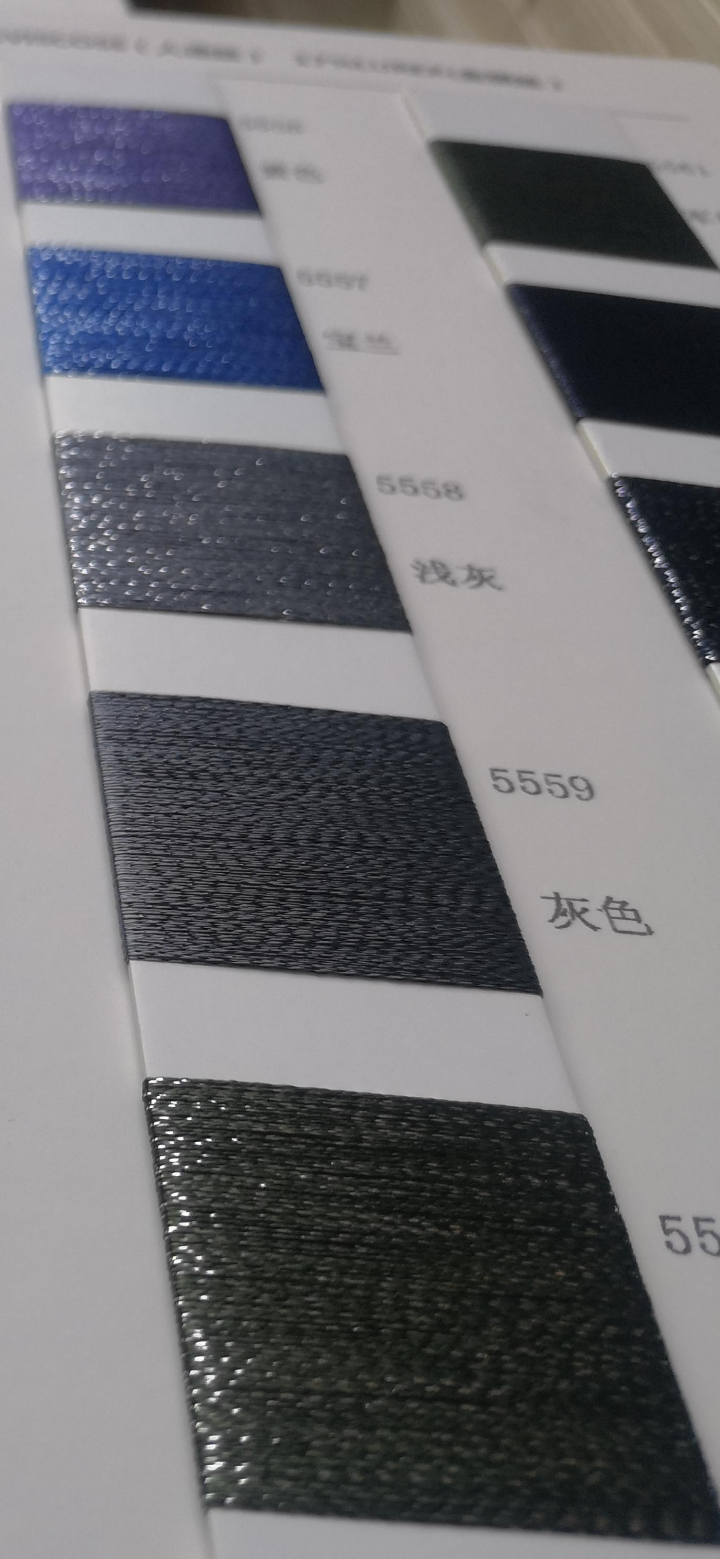

	5536 紫1		5541 粉1		5546 绿1
	5537 紫2		5542 粉2		5547 绿2
	5538 粉红		5543 粉3		5548 绿3
	5539 紫3		5544 金色		5549 绿4
	5540 紫4		5545 金黑		5550 绿5

1/55NM 83%VISCOSE (人造丝) 17%LUREX(金银丝)

	5536 紫1		5541 粉1		5546 绿1
	5537 紫2		5542 粉2		5547 绿2
	5538 粉红		5543 粉3		5548 绿3
	5539 紫3		5544 金色		5549 绿4
	5540 紫4		5545 金黑		5550 绿5

1/55NM 83%VISCOSE (人造丝) 17%LUREX(金银丝)

	5551 桔1		5556 紫色		5561 军绿
	5552 红 1		5557 宝兰		5562 上青
	5553 桔2		5558 浅灰		5563 花上青
	5554 红 2		5559 灰色		5564 花黑
	5555 红 3		5560 绿色		5565 黑色

5541

紫4

5539
紫3

5538
粉1

5537
粉2

5548

绿2

5547

100

红1

5552

桔2

5553

红2

5554

红3

5555

浅灰

55

Handwritten text at the top of the page, possibly a name or title, written in a cursive script.

Handwritten text in the center of the page, appearing to be a list or a set of instructions, written in a cursive script.