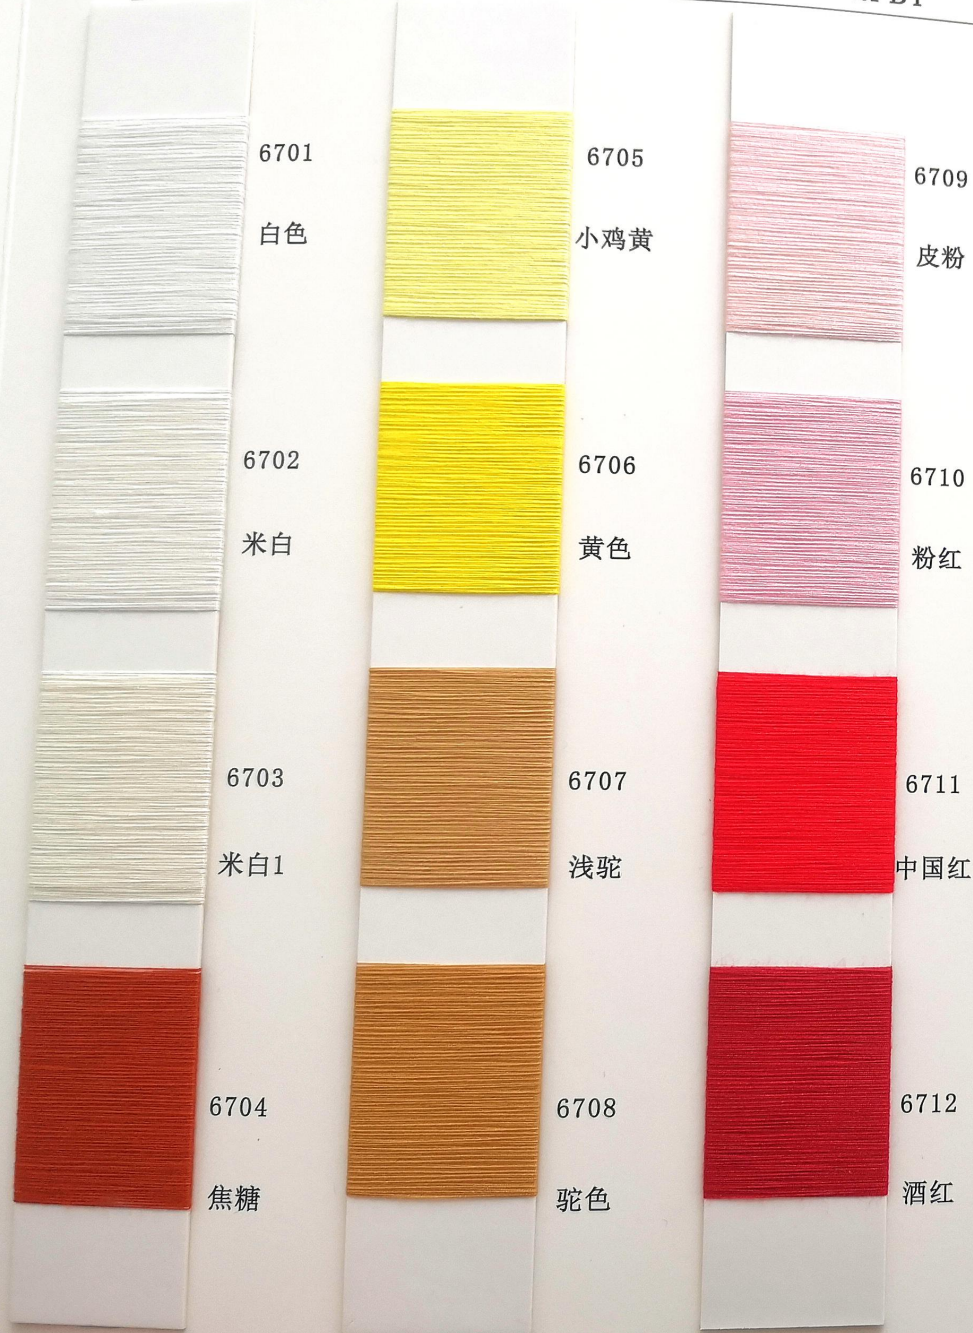

2/68NM 40%抗菌 22%天丝 38%PBT

2/68NM 40%抗菌 22%天丝 38%PBT

6705

小鸡黄

6706

黄色

6715

浅紫

6719

绿色

6720

蓝色

深灰

6721

上

6